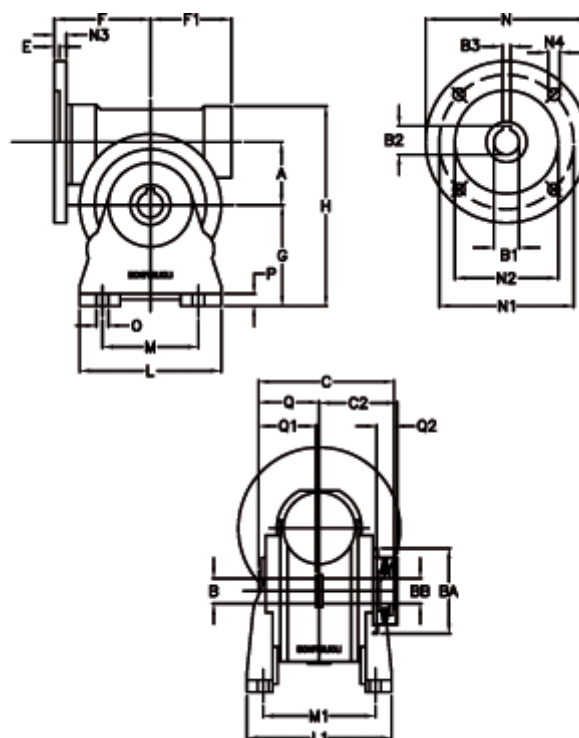

Varenummer: 390204902823236
 Beskrivelse: Snekkegear med skridnav
 VF 49-L2-A-28 P80B5

Mål

| | | | | | | | |
|------------|-------------------|----|--------|----|---------|----|--------|
| a | = 49.50 | C | = 105 | L1 | = 124.0 | O | = 8.5 |
| B | = 25 | C2 | = 63,5 | m | = 63 | P | = 12 |
| B1 E7 | = 19 | E | = 3.0 | M1 | = 98.5 | Q | = 51.0 |
| B2 | = 21.8 | F | = 70 | N | = 120 | Q1 | = 41 |
| B3 H9 | = 6 | F1 | = 63 | N1 | = 100 | Q2 | = 15 |
| BA | = 63 | g | = 82 | N2 | = 80 | | |
| BB H7 | = 14 | H | = 162 | N3 | = 10.0 | | |
| Betegnelse | = VF 49A-xx-80B14 | L | = 110 | N4 | = 7 | | |